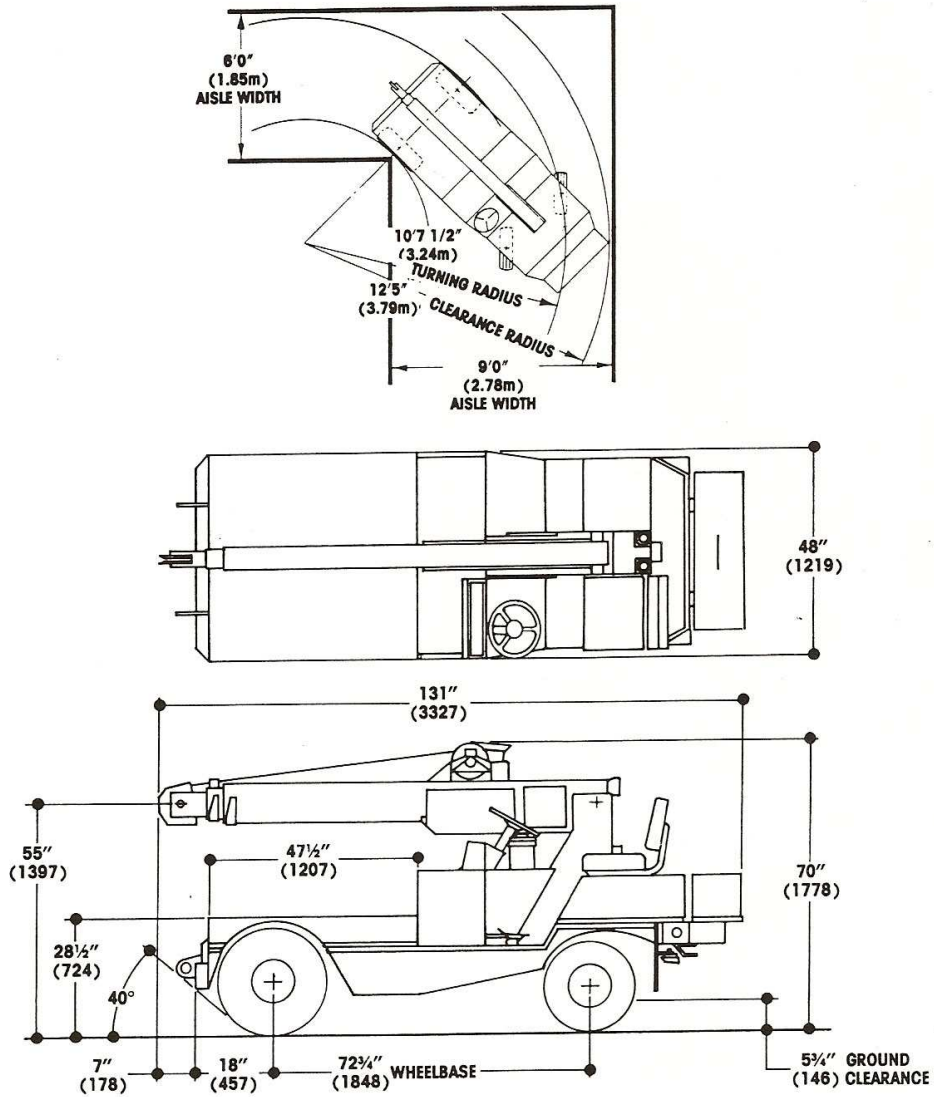

# Grove 2 Ton Stevedore 4000 Dimension Diagram