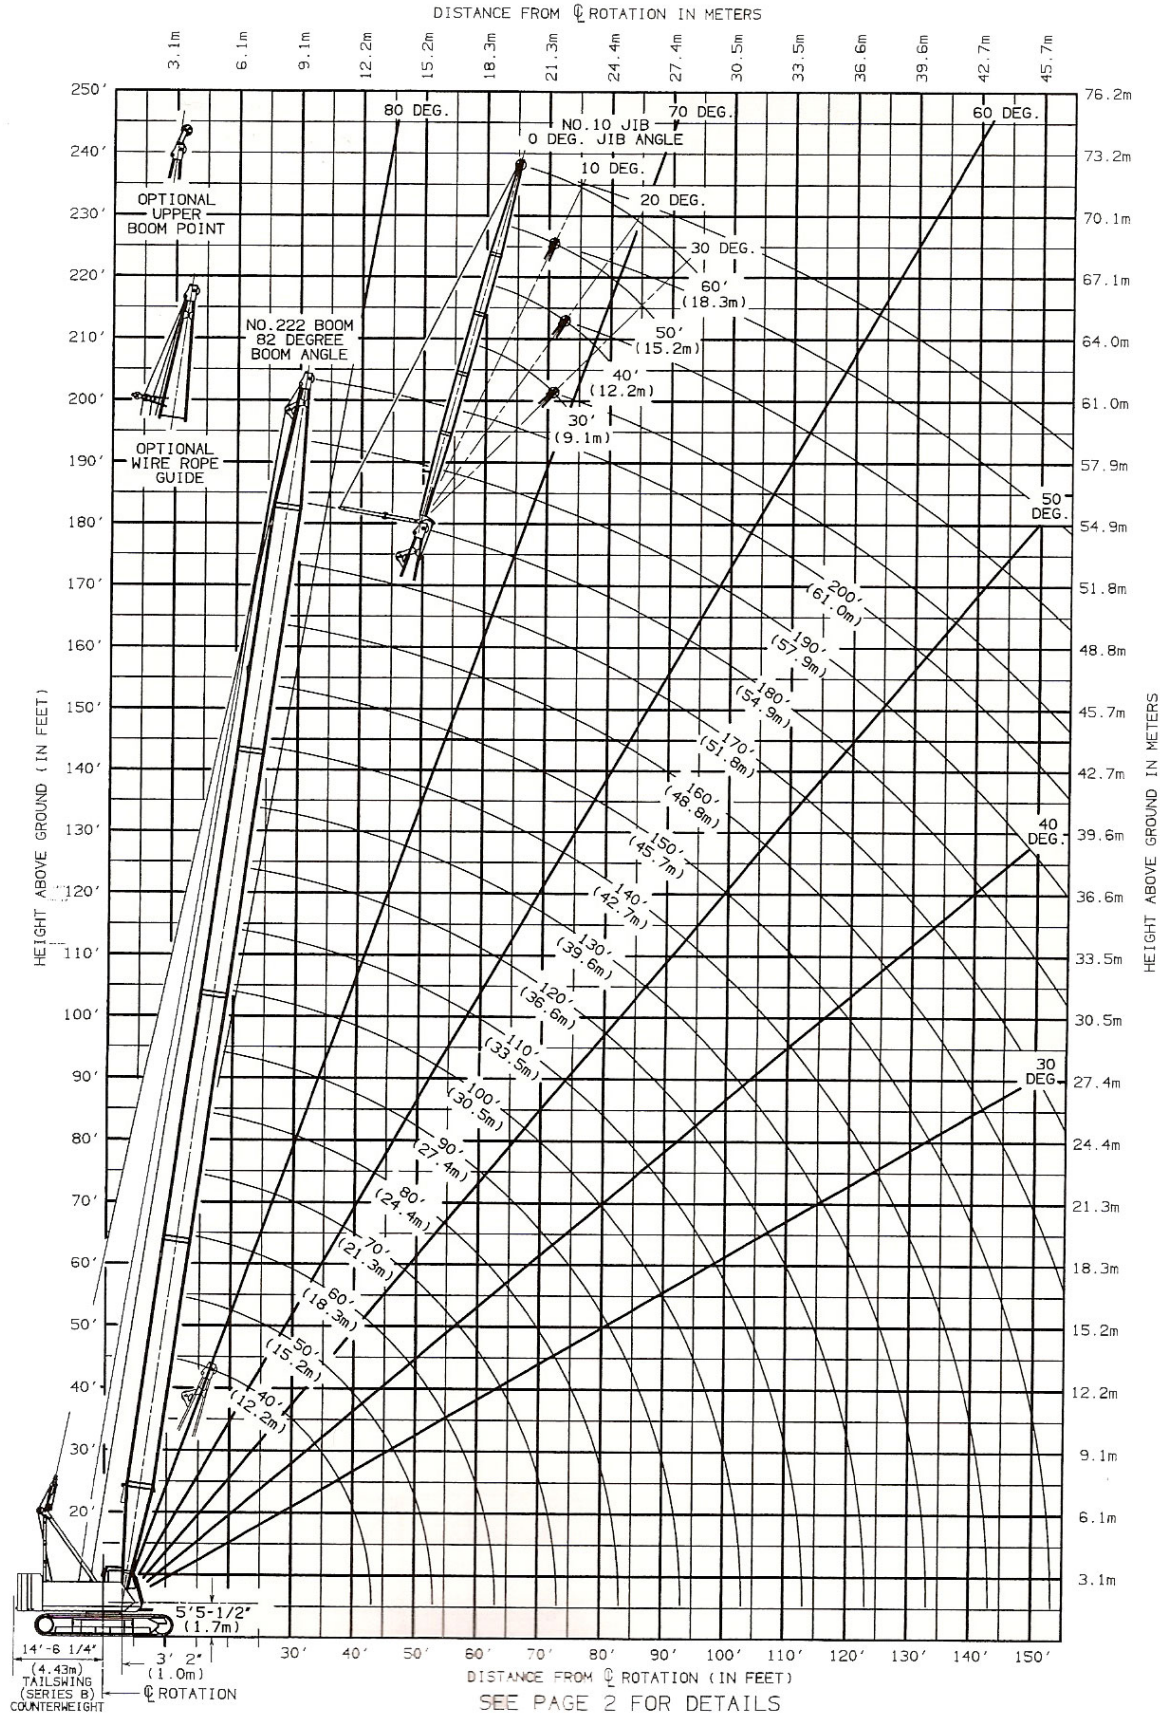

Manitowoc 100 Ton Crawler 222 Range Diagram

TMK